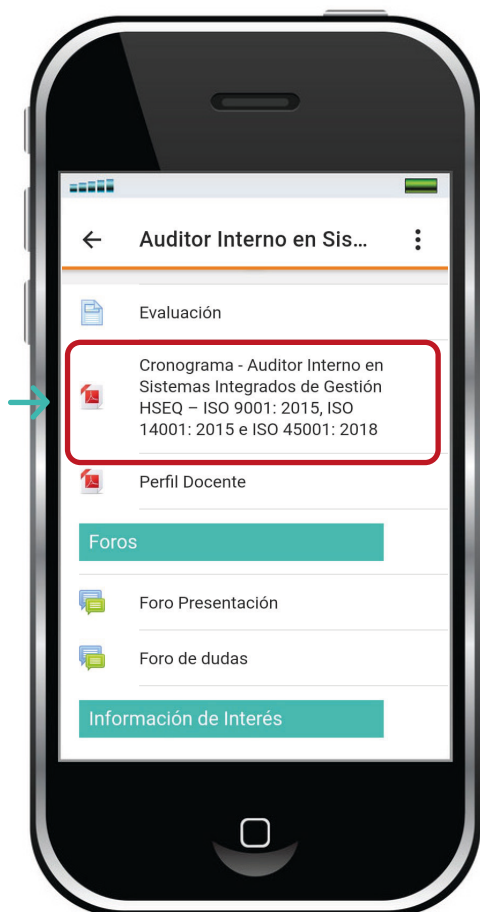

Escuela Internacional de Negocios y Desarrollo Empresarial de Colombia – EIDEC

INSTRUCTIVO INGRESAR AULAS EIDEC - CELULAR (ANDROID/IOS)

1 Descarga la App Moodle Mobile.

2

Una vez descargada la App,
ingresa y da clic en “OMITIR”.

3 Configura el campus virtual de EIDEC, ingresa el siguiente enlace:

<https://www.aulaseidec.com/aulas>

4 Selecciona “Conectar a su sitio”.

5

Ingrese su usuario y contraseña (sin puntos ni caracteres) en el campo «Nombre de usuario» y luego de clic en “acceder” Recuerde que el nombre de usuario no puede tener espacios ni puntos.

6

Bienvenido al campus virtual.

Ahora podrá visualizar todos los contenidos de su diplomado y las fechas de entrega de las actividades.

7 Desliza para visualizar el cronograma del programa.

8 El foro de dudas, donde podrás realizar preguntas al docente.