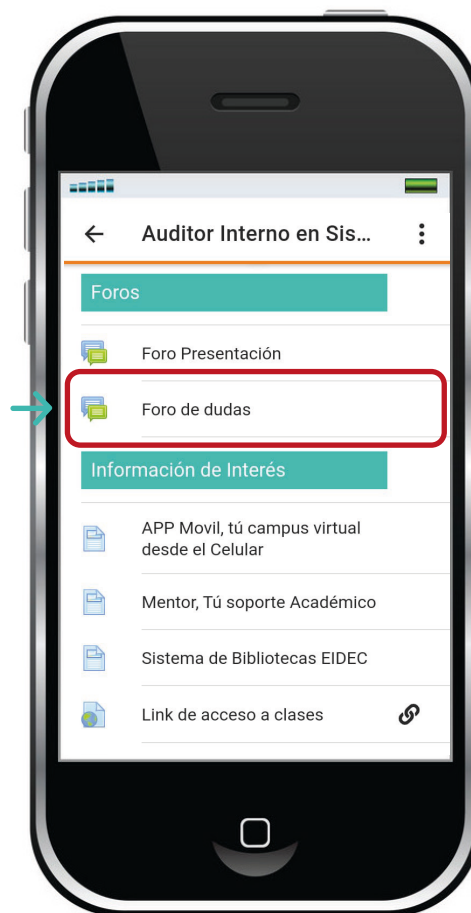

3 Configura el campus virtual de EIDEC, ingresa el siguiente enlace:

<https://www.aulaseidec.com/aulas>

4 Selecciona “Conectar a su sitio”.

5

Ingrese su usuario y contraseña (sin puntos ni caracteres) en el campo «Nombre de usuario» y luego de clic en “acceder” Recuerde que el nombre de usuario no puede tener espacios ni puntos.

6

Bienvenido al campus virtual.

Ahora podrá visualizar todos los contenidos de su diplomado y las fechas de entrega de las actividades.

7 Desliza para visualizar el cronograma del programa.

8 El foro de dudas, donde podrás realizar preguntas al docente.

9 Link acceso a clases y a grabaciones.

10 Ingresa a las actividades del módulo.

Escuela Internacional de Negocios y Desarrollo Empresarial de Colombia – EIDEC,
somos una escuela especializada en formación a nivel educativo, empresarial,
industrial y en seguridad y salud en el trabajo, con cobertura a nivel mundial
Colombia – Ecuador – Perú – México