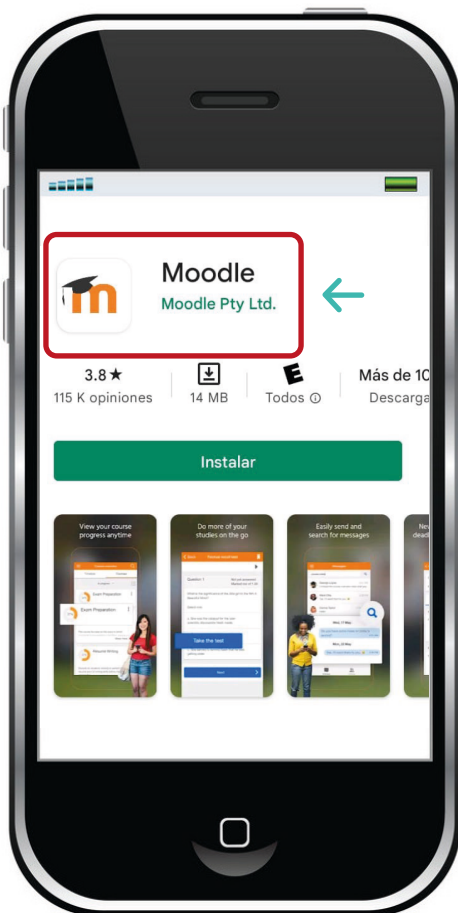

Escuela Internacional de Negocios y Desarrollo Empresarial de Colombia – EIDEC

INSTRUCTIVO INGRESAR AULAS EIDEC - CELULAR (ANDROID/IOS)

1 Descarga la App Moodle Mobile.

2

Una vez descargada la App,
ingresa y da clic en “OMITIR”.

3 Configura el campus virtual de EIDEC, ingresa el siguiente enlace:

<https://www.aulaseidec.com/aulas>

4 Selecciona “Conectar a su sitio”.

5

Ingrese su usuario y contraseña (sin puntos ni caracteres) en el campo «Nombre de usuario» y luego de clic en “acceder” Recuerde que el nombre de usuario no puede tener espacios ni puntos.

6

Bienvenido al campus virtual.

Ahora podrá visualizar todos los contenidos de su diplomado y las fechas de entrega de las actividades.

7 Desliza para visualizar el cronograma del programa.

8 El foro de dudas, donde podrás realizar preguntas al docente.