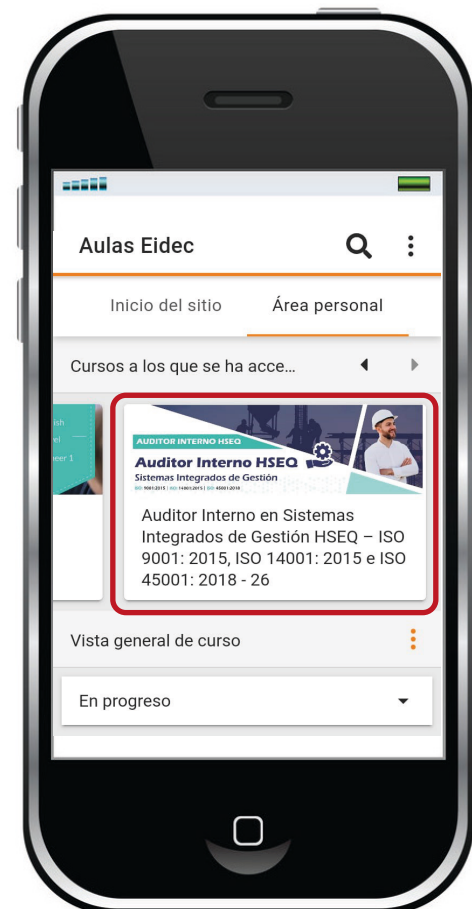

Escuela Internacional de Negocios y Desarrollo Empresarial de Colombia – EIDEC

INSTRUCTIVO INGRESAR AULAS EIDEC - CELULAR (ANDROID/IOS)

1 Descarga la App Moodle Mobile.

2

Una vez descargada la App,
ingresa y da clic en “OMITIR”.

3 Configura el campus virtual de EIDEC, ingresa el siguiente enlace:

<https://www.aulaseidec.com/aulas>

4 Selecciona “Conectar a su sitio”.

5

Ingrese su usuario y contraseña (sin puntos ni caracteres) en el campo «Nombre de usuario» y luego de clic en “acceder” Recuerde que el nombre de usuario no puede tener espacios ni puntos.

6

Bienvenido al campus virtual.

Ahora podrá visualizar todos los contenidos de su diplomado y las fechas de entrega de las actividades.

7 Desliza para visualizar el cronograma del programa.

8 El foro de dudas, donde podrás realizar preguntas al docente.

9 Link acceso a clases y a grabaciones.

10 Ingresa a las actividades del módulo.

Escuela Internacional de Negocios y Desarrollo Empresarial de Colombia – EIDEC,
somos una escuela especializada en formación a nivel educativo, empresarial,
industrial y en seguridad y salud en el trabajo, con cobertura a nivel mundial
Colombia – Ecuador – Perú – México