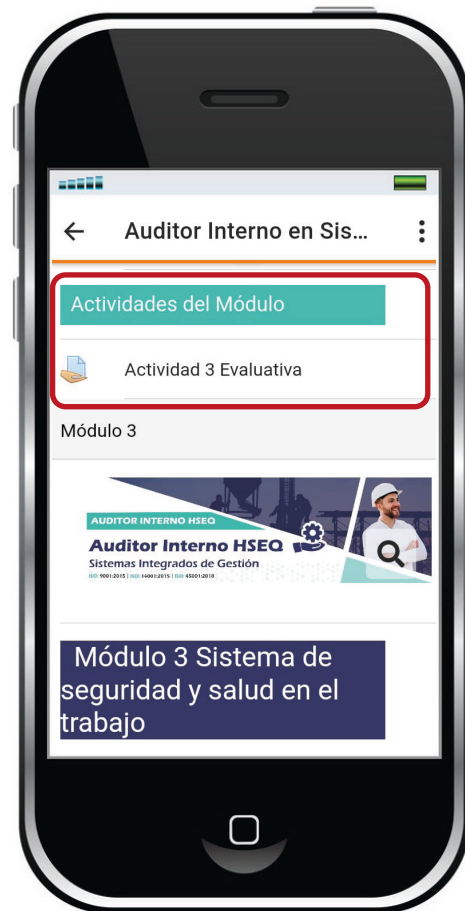

3 Configura el campus virtual de EIDEC, ingresa el siguiente enlace:

<https://www.aulaseidec.com/aulas>

4 Selecciona “Conectar a su sitio”.

5

Ingrese su usuario y contraseña (sin puntos ni caracteres) en el campo «Nombre de usuario» y luego de clic en “acceder” Recuerde que el nombre de usuario no puede tener espacios ni puntos.

6

Bienvenido al campus virtual.

Ahora podrá visualizar todos los contenidos de su diplomado y las fechas de entrega de las actividades.

7 Desliza para visualizar el cronograma del programa.

8 El foro de dudas, donde podrás realizar preguntas al docente.

9 Link acceso a clases y a grabaciones.

10 Ingresa a las actividades del módulo.

Escuela Internacional de Negocios y Desarrollo Empresarial de Colombia – EIDEC,
somos una escuela especializada en formación a nivel educativo, empresarial,
industrial y en seguridad y salud en el trabajo, con cobertura a nivel mundial
Colombia – Ecuador – Perú – México