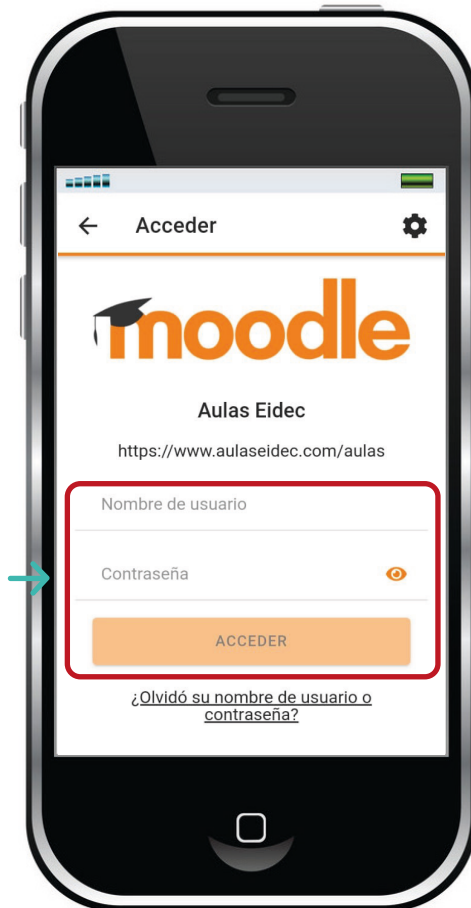

Escuela Internacional de Negocios y Desarrollo Empresarial de Colombia – EIDEC

INSTRUCTIVO INGRESAR AULAS EIDEC - CELULAR (ANDROID/IOS)

1 Descarga la App Moodle Mobile.

2

Una vez descargada la App,
ingresa y da clic en “OMITIR”.

3 Configura el campus virtual de EIDEC, ingresa el siguiente enlace:

<https://www.aulaseidec.com/aulas>

4 Selecciona “Conectar a su sitio”.

5

Ingrese su usuario y contraseña (sin puntos ni caracteres) en el campo «Nombre de usuario» y luego de clic en “acceder” Recuerde que el nombre de usuario no puede tener espacios ni puntos.

6

Bienvenido al campus virtual.

Ahora podrá visualizar todos los contenidos de su diplomado y las fechas de entrega de las actividades.

7 Desliza para visualizar el cronograma del programa.

8 El foro de dudas, donde podrás realizar preguntas al docente.